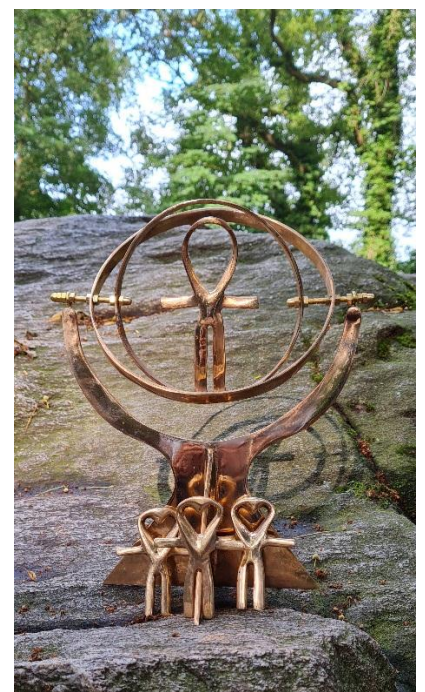

Return to inner soul.

Speciale uitvoering.

Nu ik (ki) al 10 jaar de Ankh als spiritueel symbool naar buiten mocht brengen, naderen de ontwerpen het einddoel. Dankbaar dat deze Ankh's nu in deze veranderende wereld onder de aandacht zijn gekomen als een krachtige tool. De Ankh wordt ook wel The Key Of life genoemd of levensleutel, en dat is het ook. Gezamenlijk met mijn spirituele maatjes kregen wij het gevoel dat de serie pas compleet zou zijn met een speciale Inner Soul uitvoering.

Bijzondere start

Het kan de mens en het kind in het contact spiegelen, in de nog verwerkbare stukjes van de ziel. Het sluit aan in het complete aanbod omdat er met de Ankh ontmoetingen plaats vonden en dit mijn pad kruiste, meestal kwamen er kinderen mee, en de reacties van de kinderen wat mij steeds weer ontroerde. Wij gaan nu een nieuwe cyclus in met de Maya kalender de periode van geel zaad en tegelijkertijd opent de leeuwenpoort in Egypte. De zonnezegel geeft creativiteit groei en scheppingskracht, om het fysiek toe te passen.

Deze speciale Ankh in het brons is met een bedoeling extra klein gehouden 9 cm hoogte en 6 cm breed dus ook voor kleine kinderhandjes bedoeld. Ook is de aanschaf bereikbaar voor ouders die hun kind daarmee willen uitnodigen, om met deze energie kennis te maken. Het is duidelijk dat er met de geboorte van deze mini Ankh, een bijzondere licht activatie nodig is, die eerst de aarding waarborgt. Er wordt dan ook een licht activatie gedaan bij het oudste hunebed in Drente.

Het hart is als goede voeding nodig voor de juiste kracht, voor het ontkiemende zaad. Het gele zaad van de nieuwe cyclus wordt ondersteund met het scherpe oog van de Adelaar wat symbolisch laat zien dat je de hoogte in **kan**, als je de aarding niet vergeet, ook een adelaar moet naar de grond om te eten. Deze twee combineren geeft creativiteit en inzicht en daadkracht.