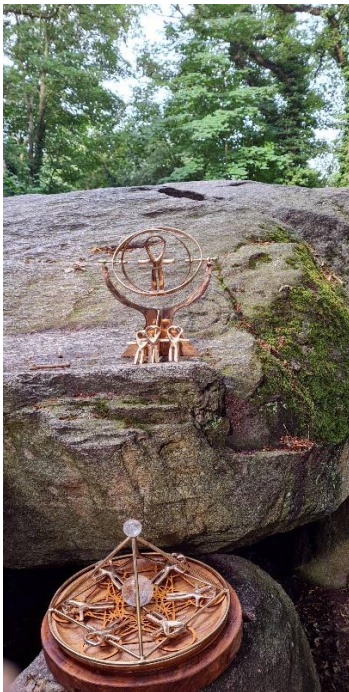

Return to inner soul.

Speciale uitvoering.

Nu ik (ki) al 10 jaar de Ankh als spiritueel symbool naar buiten mocht brengen, naderen de ontwerpen het einddoel. Dankbaar dat deze Ankh's nu in deze veranderende wereld onder de aandacht zijn gekomen als een krachtige tool. De Ankh wordt ook wel The Key Of life genoemd of levensleutel, en dat is het ook. Gezamenlijk met mijn spirituele maatjes kregen wij het gevoel dat de serie pas compleet zou zijn met een speciale Inner Soul uitvoering.

Bijzondere start

Het kan de mens en het kind in het contact spiegelen, in de nog verwerkbare stukjes van de ziel. Het sluit aan in het complete aanbod omdat er met de Ankh ontmoetingen plaats vonden en dit mijn pad kruiste, meestal kwamen er kinderen mee, en de reacties van de kinderen wat mij steeds weer ontroerde. Wij gaan nu een nieuwe cyclus in met de Maya kalender de periode van geel zaad en tegelijkertijd opent de leeuwenpoort in Egypte. De zonnezegel geeft creativiteit groei en scheppingskracht, om het fysiek toe te passen.

Deze speciale Ankh in het brons is met een bedoeling extra klein gehouden 9 cm hoogte en 6 cm breed dus ook voor kleine kinderhandjes bedoeld. Ook is de aanschaf bereikbaar voor ouders die hun kind daarmee willen uitnodigen, om met deze energie kennis te maken. Het is duidelijk dat er met de geboorte van deze mini Ankh, een bijzondere licht activatie nodig is, die eerst de aarding waarborgt. Er wordt dan ook een licht activatie gedaan bij het oudste hunebed in Drente.

Het hart is als goede voeding nodig voor de juiste kracht, voor het ontkiemende zaad. Het gele zaad van de nieuwe cyclus wordt ondersteund met het scherpe oog van de Adelaar wat symbolisch laat zien dat je de hoogte in **kan**, als je de aarding niet vergeet, ook een adelaar moet naar de grond om te eten. Deze twee combineren geeft creativiteit en inzicht en daadkracht.