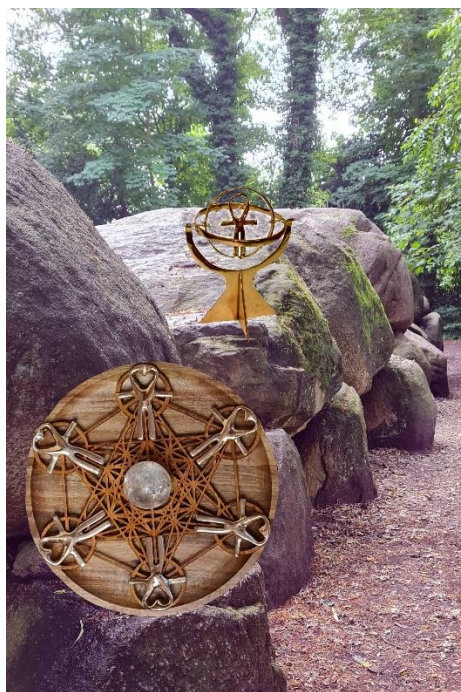

Return to inner soul.

Speciale uitvoering.

Nu ik (ki) al 10 jaar de Ankh als spiritueel symbool naar buiten mocht brengen, naderen de ontwerpen het einddoel. Dankbaar dat deze Ankh's nu in deze veranderende wereld onder de aandacht zijn gekomen als een krachtige tool. De Ankh wordt ook wel The Key Of life genoemd of levensleutel, en dat is het ook. Gezamenlijk met mijn spirituele maatjes kregen wij het gevoel dat de serie pas compleet zou zijn met een speciale Inner Soul uitvoering.

Bijzondere start

Het kan de mens en het kind in het contact spiegelen, in de nog verwerkbare stukjes van de ziel. Het sluit aan in het complete aanbod omdat er met de Ankh ontmoetingen plaats vonden en dit mijn pad kruiste, meestal kwamen er kinderen mee, en de reacties van de kinderen wat mij steeds weer ontroerde. Wij gaan nu een nieuwe cyclus in met de Maya kalender de periode van geel zaad en tegelijkertijd opent de leeuwenpoort in Egypte. De zonnezegel geeft creativiteit groei en scheppingskracht, om het fysiek toe te passen.

Deze speciale Ankh in het brons is met een bedoeling extra klein gehouden 9 cm hoogte en 6 cm breed dus ook voor kleine kinderhandjes bedoeld. Ook is de aanschaf bereikbaar voor ouders die hun kind daarmee willen uitnodigen, om met deze energie kennis te maken. Het is duidelijk dat er met de geboorte van deze mini Ankh, een bijzondere licht activatie nodig is, die eerst de aarding waarborgt. Er wordt dan ook een licht activatie gedaan bij het oudste hunebed in Drente.